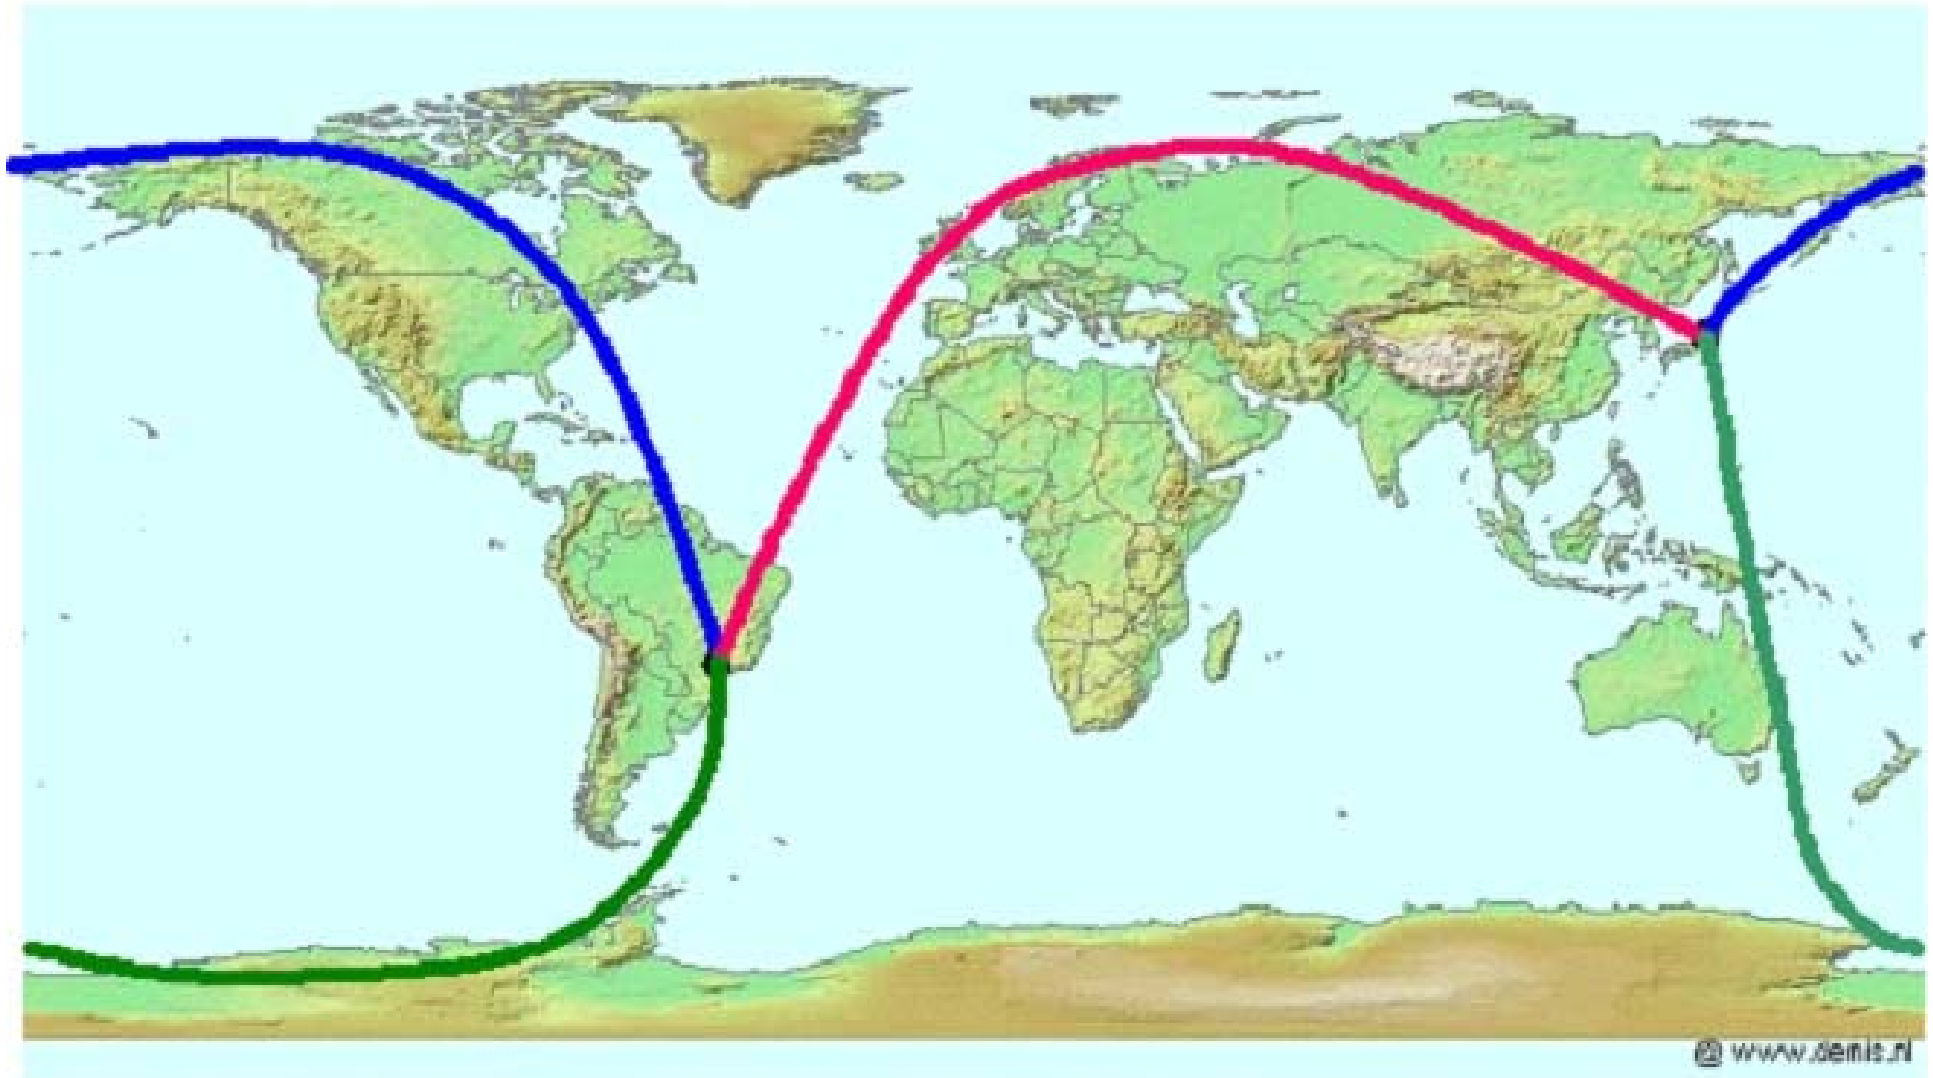

degrees 135 minutes of east longitude

degrees 45 minutes of west longitude

日本周辺を地球の裏側に投影してみました。ブラジルの少し南側の海上です。

# Great circle routes between Japan and São Paulo

日本とブラジルの間を行き来する場合、途中一カ所で乗り継ぐとしたら、どこを経由しても距離は変わりません。図はロンドン、ニューヨーク、シドニーを経由する大円航路。